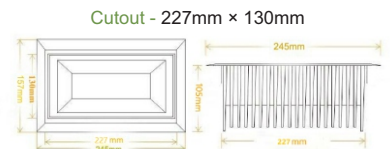

### Product Dimension: (mm)

**AU08-DL20W/W/BS**  
**AU08-DL30W/W/BS**

**AU08-DL40W/W/BS**

**AU08-DL50W/W/3K**  
**AU08-DL50W/W/5K**

**AU01-DLR40W/W/BS**  
**AU01-DLR50W/W/BS**

### PACKING DETAILS:

Product: **AU08-DL20W/W/BS**  
**AU08-DL30W/W/BS**

Net Weight: 0.89kg  
Inner box size: 260\*225\*65mm  
Outer ctn size: 465\*450\*270mm  
Q'ty per ctn: 14 pcs  
G.W per ctn: 16.5 kg