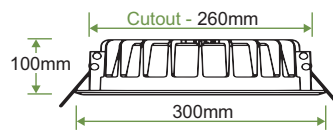

### Product Dimension: (mm)

**AU08-DL20W/W/BS**  
**AU08-DL30W/W/BS**

**AU08-DL40W/W/BS**

**AU08-DL50W/W/3K**  
**AU08-DL50W/W/5K**

**AU01-DLR40W/W/BS**  
**AU01-DLR50W/W/BS**

### PACKING DETAILS:

Product: **AU08-DL20W/W/BS**  
**AU08-DL30W/W/BS**

Net Weight: 0.89kg  
Inner box size: 260\*225\*65mm  
Outer ctn size: 465\*450\*270mm  
Q'ty per ctn: 14 pcs  
G.W per ctn: 16.5 kg