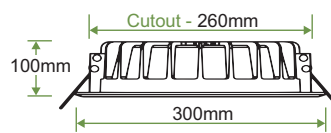

### Product Dimension: (mm)

**AU08-DL20W/W/BS**  
**AU08-DL30W/W/BS**

**AU08-DL40W/W/BS**

**AU08-DL50W/W/3K**  
**AU08-DL50W/W/5K**

**AU01-DLR40W/W/BS**  
**AU01-DLR50W/W/BS**

**AU26-DL25W/W/BS**

**AU26-DL35W/W/BS**

### PACKING DETAILS:

Product: **AU08-DL20W/W/BS**  
**AU08-DL30W/W/BS**

Net Weight: 0.89kg  
Inner box size: 260\*225\*65mm  
Outer ctn size: 465\*450\*270mm  
Q'ty per ctn: 14 pcs  
G.W per ctn: 16.5 kg