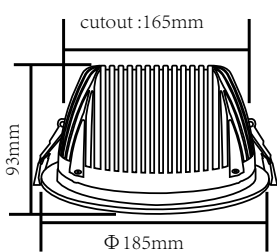

### Product Dimension: (mm)

**AU08-DL20W/W/BS**  
**AU08-DL30W/W/BS**

**AU08-DL40W/W/BS**

**AU08-DL50W/W/3K**  
**AU08-DL50W/W/5K**

**AU01-DLR40W/W/BS**  
**AU01-DLR50W/W/BS**

**AU26-DL25W/W/BS**

**AU26-DL35W/W/BS**

### PACKING DETAILS:

Product: **AU08-DL20W/W/BS**  
**AU08-DL30W/W/BS**

Net Weight: 0.89kg  
Inner box size: 260\*225\*65mm  
Outer ctn size: 465\*450\*270mm  
Q'ty per ctn: 14 pcs  
G.W per ctn: 16.5 kg

Product: **AU08-DL40W/W/BS**

Net Weight: 1.18 kg  
Inner box size: 290\*260\*65mm  
Outer ctn size: 540\*480\*320mm  
Q'ty per ctn: 14 pcs  
G.W per ctn: 20.5 kg

Product: **AU08-DL50W/W/3K**  
**AU08-DL50W/W/5K**