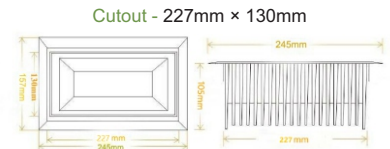

### Product Dimension: (mm)

**AU08-DL20W/W/BS**  
**AU08-DL30W/W/BS**

**AU08-DL40W/W/BS**

**AU08-DL50W/W/3K**  
**AU08-DL50W/W/5K**

**AU01-DLR40W/W/BS**  
**AU01-DLR50W/W/BS**

**AU26-DL25W/W/BS**

**AU26-DL35W/W/BS**

### PACKING DETAILS:

Product: **AU08-DL20W/W/BS**  
**AU08-DL30W/W/BS**

Net Weight: 0.89kg  
Inner box size: 260\*225\*65mm  
Outer ctn size: 465\*450\*270mm  
Q'ty per ctn: 14 pcs  
G.W per ctn: 16.5 kg