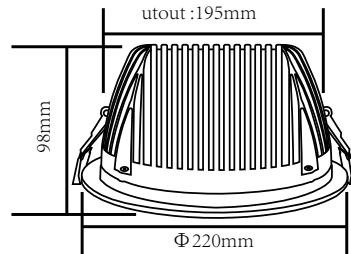

### Product Dimension: (mm)

**AU08-DL20W/W/BS**  
**AU08-DL30W/W/BS**

**AU08-DL40W/W/BS**

**AU08-DL50W/W/3K**  
**AU08-DL50W/W/5K**

**AU01-DLR40W/W/BS**  
**AU01-DLR50W/W/BS**

**AU26-DL25W/W/BS**

**AU26-DL35W/W/BS**

### PACKING DETAILS:

Product: **AU08-DL20W/W/BS**  
**AU08-DL30W/W/BS**

Net Weight: 0.89kg  
Inner box size: 260\*225\*65mm  
Outer ctn size: 465\*450\*270mm  
Q'ty per ctn: 14 pcs  
G.W per ctn: 16.5 kg

Product: **AU08-DL40W/W/BS**

Net Weight: 1.18 kg  
Inner box size: 290\*260\*65mm  
Outer ctn size: 540\*480\*320mm  
Q'ty per ctn: 14 pcs  
G.W per ctn: 20.5 kg

Product: **AU08-DL50W/W/3K**  
**AU08-DL50W/W/5K**